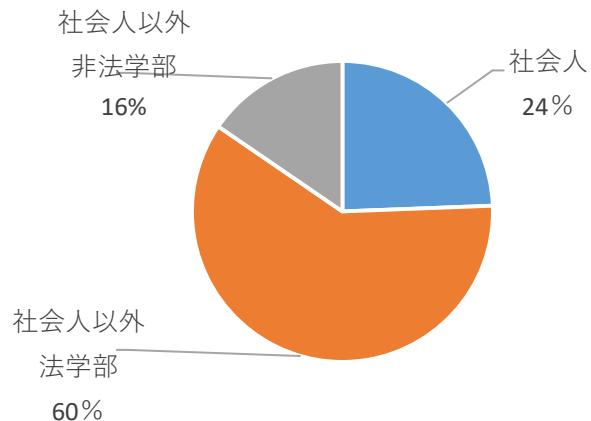

2023年度入学試験結果統計

■志願者数: 246名(未修者・70名、既修者・176名)

受験区分	定員	性別	志願者数	合格者数	志願者内訳			合格者内訳		
					社会人	法学部出身	非法学部出身	社会人	法学部出身	非法学部出身
未修者	10名	男	42	12	11	23	8	3	7	2
		女	28	8	7	13	8	3	4	1
		計	70	20	18	36	16	6	11	3
既修者	20名	男	107	27	29	62	16	9	12	6
		女	69	18	13	50	6	5	12	1
		計	176	45	42	112	22	14	24	7
合計	30名	男	149	39	40	85	24	12	19	8
		女	97	26	20	63	14	8	16	2
		計	246	65	60	148	38	20	35	10

※社会人の定義は、「1年以上の勤務経験がある者」とした。

志願者の内訳

合格者の内訳

■合格者の主な出身校

法政大学	中央大学
明治大学	立教大学
早稲田大学	日本大学
放送大学	※順不同