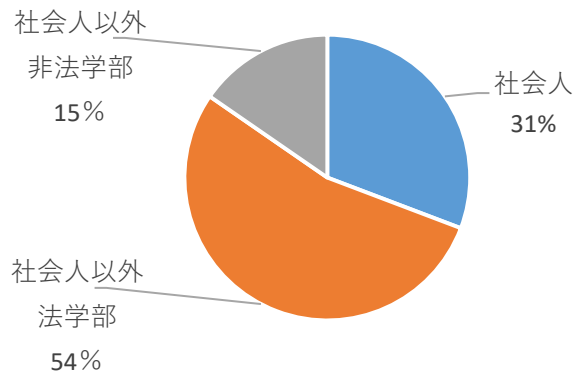

2023年度入学試験結果統計

■志願者数: 246名(未修者・70名、既修者・176名)

受験区分	定員	性別	志願者数	合格者数	志願者内訳			合格者内訳		
					社会人	法学部出身	非法学部出身	社会人	法学部出身	非法学部出身
未修者	10名	男	42	12	11	23	8	3	7	2
		女	28	8	7	13	8	3	4	1
		計	70	20	18	36	16	6	11	3
既修者	20名	男	107	27	29	62	16	9	12	6
		女	69	18	13	50	6	5	12	1
		計	176	45	42	112	22	14	24	7
合計	30名	男	149	39	40	85	24	12	19	8
		女	97	26	20	63	14	8	16	2
		計	246	65	60	148	38	20	35	10

※社会人の定義は、「1年以上の勤務経験がある者」とした。

志願者の内訳

合格者の内訳

■合格者の主な出身校

法政大学	中央大学
明治大学	立教大学
早稲田大学	日本大学
放送大学	※順不同