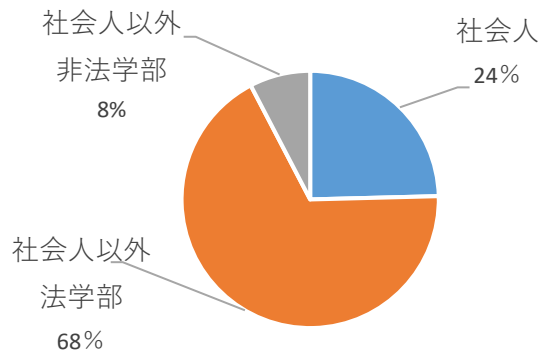

2022年度入学試験結果統計

■志願者数:183名(未修者・67名、既修者・116名)

受験区分	定員	性別	志願者数	合格者数	志願者内訳			合格者内訳		
					社会人	法学部出身	非法学部出身	社会人	法学部出身	非法学部出身
未修者	10名	男	40	8	14	21	5	2	6	0
		女	27	9	6	16	5	2	7	0
		計	67	17	20	37	10	4	13	0
既修者	20名	男	73	33	17	54	2	11	22	0
		女	43	14	8	33	2	5	8	1
		計	116	47	25	87	4	16	30	1
合計	30名	男	113	41	31	75	7	13	28	0
		女	70	23	14	49	7	7	15	1
		計	183	64	45	124	14	20	43	1

※社会人の定義は、「1年以上の勤務経験がある者」とした。

志願者の内訳

合格者の内訳

■合格者の主な出身校

法政大学	中央大学
早稲田大学	青山学院大学
國學院大學	専修大学
明治大学	※順不同