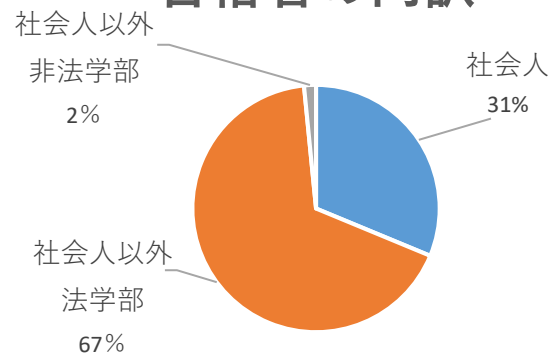

2022年度入学試験結果統計

■志願者数:183名(未修者・67名、既修者・116名)

受験区分	定員	性別	志願者数	合格者数	志願者内訳			合格者内訳		
					社会人	法学部出身	非法学部出身	社会人	法学部出身	非法学部出身
未修者	10名	男	40	8	14	21	5	2	6	0
		女	27	9	6	16	5	2	7	0
		計	67	17	20	37	10	4	13	0
既修者	20名	男	73	33	17	54	2	11	22	0
		女	43	14	8	33	2	5	8	1
		計	116	47	25	87	4	16	30	1
合計	30名	男	113	41	31	75	7	13	28	0
		女	70	23	14	49	7	7	15	1
		計	183	64	45	124	14	20	43	1

※社会人の定義は、「1年以上の勤務経験がある者」とした。

志願者の内訳

合格者の内訳

■合格者の主な出身校

法政大学	中央大学
早稲田大学	青山学院大学
國學院大學	専修大学
明治大学	※順不同